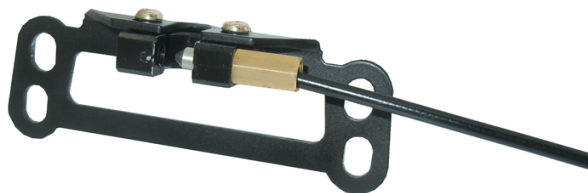

defen.time® Электромеханические замки капота

Megalock® Механические замки капота

Кронштейн №189 ставится на: Hyundai Creta 2018 +

Кронштейн ставиться на места установки штатного замка капота между кузовом и замком. Фиксирующий квадрат располагать сверху кронштейна.