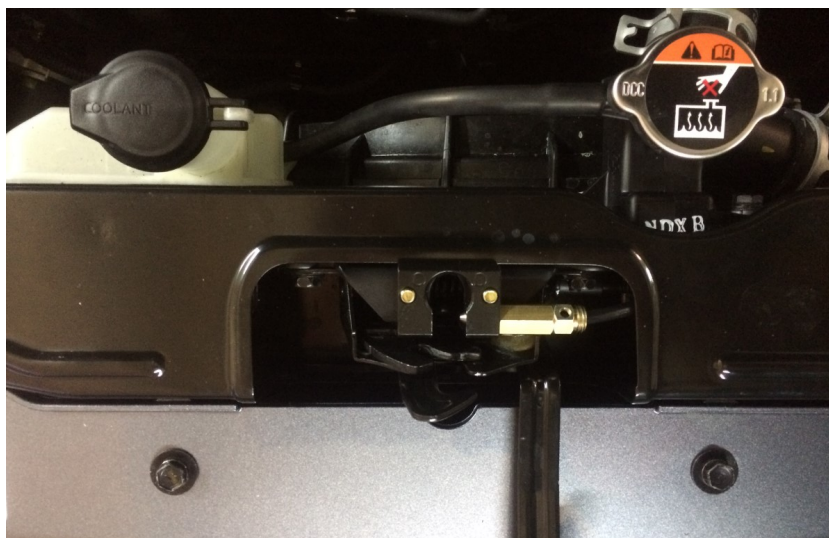

defen.time® Электромеханические замки капота

Megalock® Механические замки капота

Кронштейн №189 ставится на: Hyundai Creta 2018 +

Кронштейн ставиться на места установки штатного замка капота между кузовом и замком. Фиксирующий квадрат располагать сверху кронштейна.