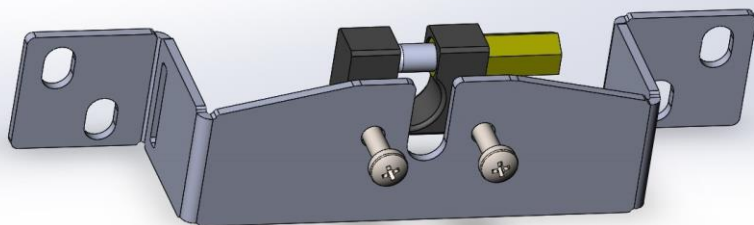

defen.time[®] Электромеханические замки капота

Megalock[®] Механические замки капота

Кронштейн ставится на: **HYUNDAI TUCSON 2016-**

Блокируется штатная скоба.
Выход троса возможен с правой или левой стороны

Кронштейн устанавливается над штатным замком под штатные болты .

Произведено ООО «Меритек», Россия, Москва, Боровское ш. вл 7, www.meritec.su,
Телефон: 8(495)972 7535, Телефон технической поддержки: 8(968)072 5001, Телефон
оптовых закупок: 8(968) 072 5001