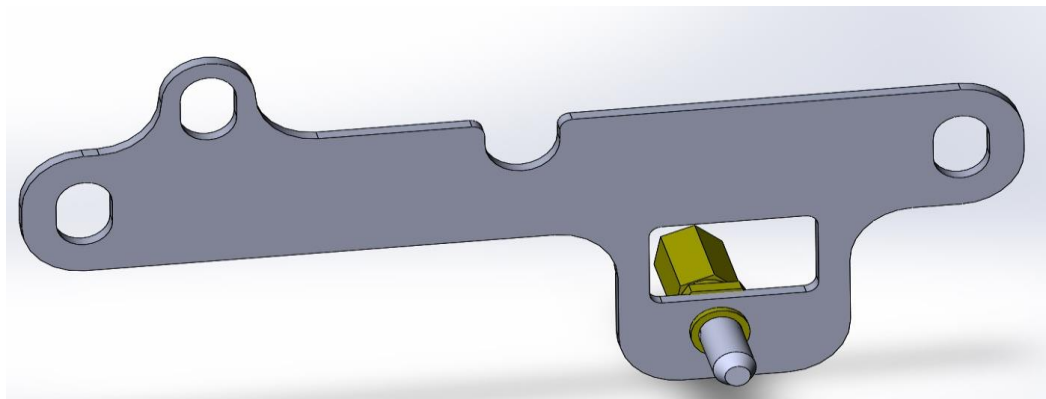

## **Megalock**® Механические замки капота

Кронштейн ставится на: Nissan (Juke, Teana ,Murano. Pathfinder New)

Пример установки кронштейна на : Nissan Murano

Произведено ООО «Меритек», Россия, Москва, Боровское ш. вл 7, [www.meritec.su](http://www.meritec.su), Телефон:  
8(495)972 7535, Телефон технической поддержки: 8(968)072 5001, Телефон оптовых закупок: 8(968)  
072 5010