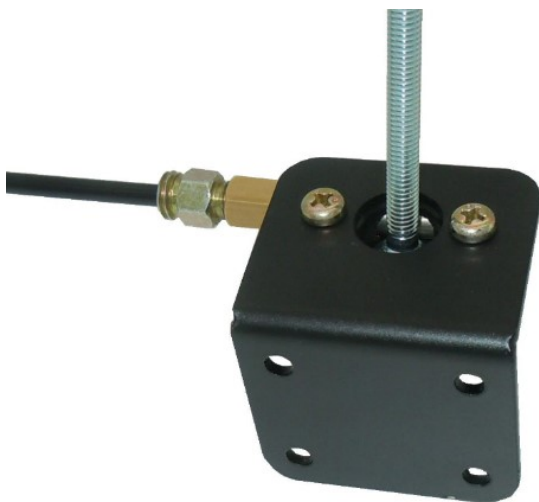

defen.time[®] Электромеханические замки капота
Megalock[®] Механические замки капота

Кронштейн #137

Устанавливается на Lada Niva 4x4

Используется элемент из комплектации сфера

Произведено ООО «Меритек», Россия, Москва, Боровское ш. вл 7, www.meritec.ru,
Телефон: 8(495)972 7535, Телефон технической поддержки: 8(968)072 5001,
Телефон оптовых закупок: 8(968) 072 5010