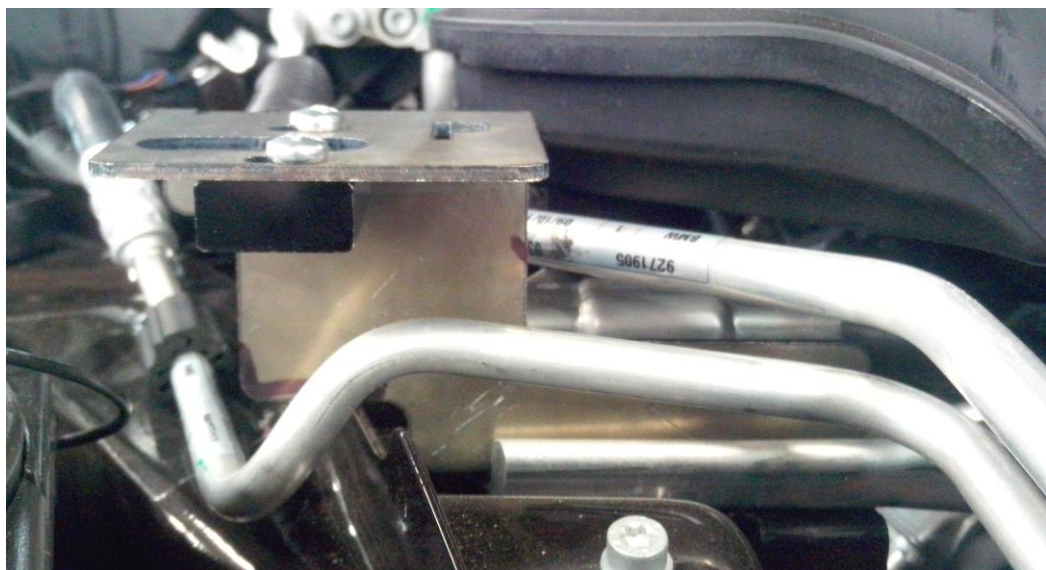

defen.time[®] Электромеханические замки капота

Megalock[®] Механические замки капота

Кронштейн ставится на: BMW X5-X6

Произведено ООО «Меритек», Россия, Москва, Боровское ш. вл 7, www.meritec.su,
Телефон: 8(495)972 7535, Телефон технической поддержки: 8(968)072 5001, Телефон оптовых
закупок: 8(968) 072 5010