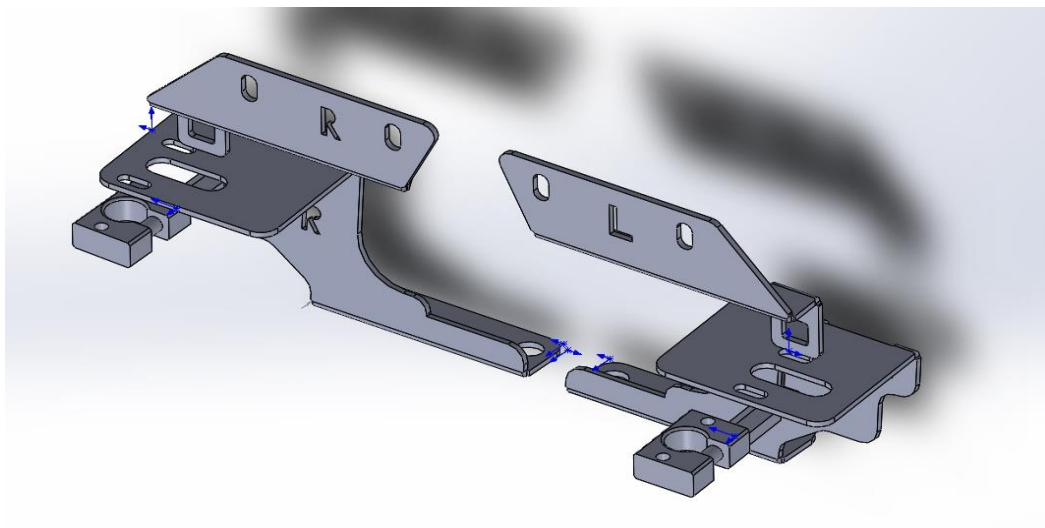

defen.time[®] Электромеханические замки капота

Megalock[®] Механические замки капота

Кронштейн ставится на: BMW X5-X6

Произведено ООО «Меритек», Россия, Москва, Боровское ш. вл 7, www.meritec.su,
Телефон: 8(495)972 7535, Телефон технической поддержки: 8(968)072 5001, Телефон оптовых
закупок: 8(968) 072 5010